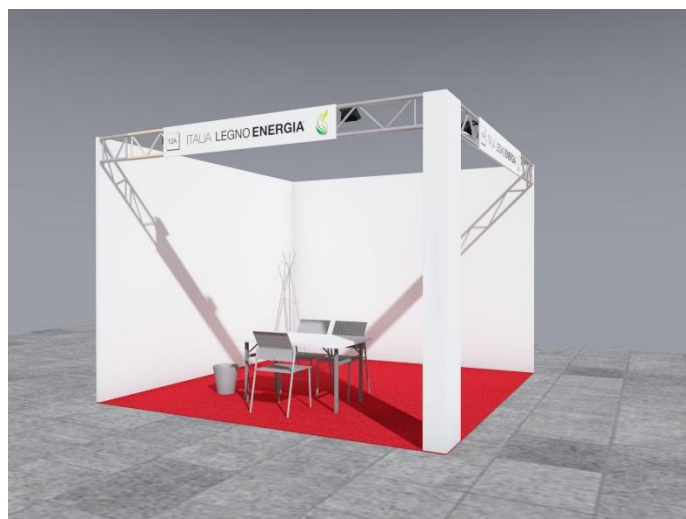

Persona Incaricata \_\_\_\_\_

Denominazione per fascione: \_\_\_\_\_

Stand ad un fronte aperto

Stand a due fronti aperti con colonna  
cm 20x40x290 H

### Stand preallestito composto da:

- Moquette di colore nero
- Pannelli tamburati h.290/250 cm colore bianco
- Struttura frontale realizzata con traliccio metallico alto 30 cm